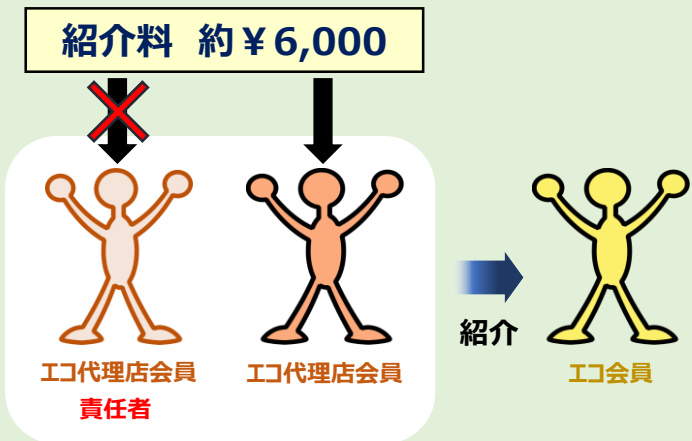

これまでの紹介料ルール

工口総代理店会員が工口会員を紹介 ⇒ 紹介料 約 ¥6,000 もらえる
 工口総代理店会員(責任者)が工口会員を紹介 ⇒ 紹介料はもらえない

工口総代理店会員が工口代理店会員を紹介 ⇒ 紹介料 約 ¥3,000 もらえる
 工口総代理店会員(責任者)が工口代理店会員を紹介 ⇒ 紹介料はもらえない

工口総代理店会員が工口総代理店会員を紹介 ⇒ 紹介料 約 ¥2,000 もらえる
 工口総代理店会員(責任者)が工口総代理店会員を紹介 ⇒ 紹介料はもらえない

工口代理店会員が工口会員を紹介 ⇒ 紹介料 約 ¥6,000 もらえる
 工口代理店会員(責任者)が工口会員を紹介 ⇒ 紹介料はもらえない

工口代理店会員が工口代理店会員を紹介 ⇒ 紹介料 約 ¥3,000 もらえる
 工口代理店会員(責任者)が工口代理店会員を紹介 ⇒ 紹介料はもらえない

工口代理店会員が工口総代理店会員を紹介 ⇒ 紹介料 約 ¥2,000 もらえる
 工口代理店会員(責任者)が工口総代理店会員を紹介 ⇒ 紹介料はもらえない