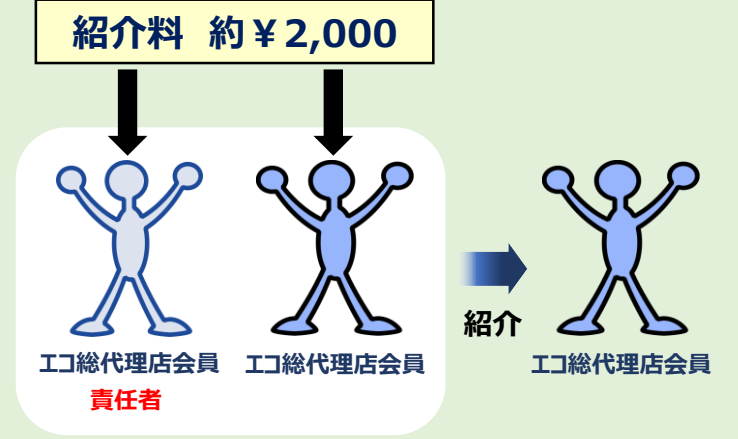

工口代理店会員が工口会員を紹介 ⇒ 紹介料 約 ¥6,000 もらえる
 工口代理店会員(責任者)が工口会員を紹介 ⇒ 紹介料はもらえない

工口代理店会員が工口代理店会員を紹介 ⇒ 紹介料 約 ¥3,000 もらえる
 工口代理店会員(責任者)が工口代理店会員を紹介 ⇒ 紹介料はもらえない

工口代理店会員が工口総代理店会員を紹介 ⇒ 紹介料 約 ¥2,000 もらえる
 工口代理店会員(責任者)が工口総代理店会員を紹介 ⇒ 紹介料はもらえない

新紹介料ルール

工口総代理店会員が工口会員を紹介 ⇒ 紹介料 約 ¥ 6,000 もらえる
 工口総代理店会員(責任者)が工口会員を紹介 ⇒ ”

工口総代理店会員が工口代理店会員を紹介 ⇒ 紹介料 約 ¥ 3,000 もらえる
 工口総代理店会員(責任者)が工口代理店会員を紹介 ⇒ ”

工口総代理店会員が工口総代理店会員を紹介 ⇒ 紹介料 約 ¥ 2,000 もらえる
 工口総代理店会員(責任者)が工口総代理店会員を紹介 ⇒ ”