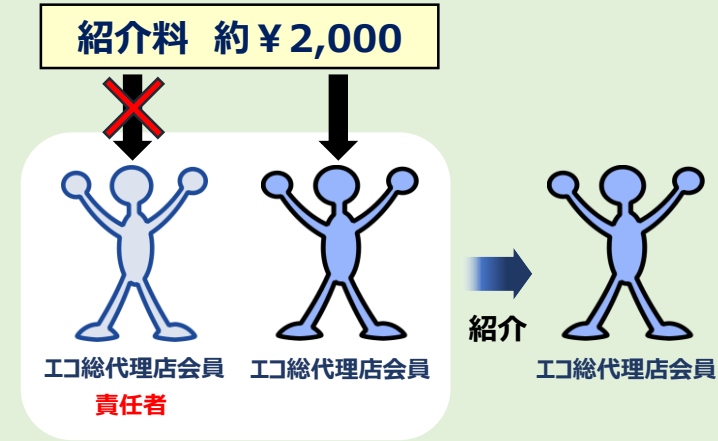

これまでの紹介料ルール

工口総代理店会員が工口会員を紹介 ⇒ 紹介料 約 ¥6,000 もらえる
 工口総代理店会員(責任者)が工口会員を紹介 ⇒ 紹介料はもらえない

工口総代理店会員が工口代理店会員を紹介 ⇒ 紹介料 約 ¥3,000 もらえる
 工口総代理店会員(責任者)が工口代理店会員を紹介 ⇒ 紹介料はもらえない

工口総代理店会員が工口総代理店会員を紹介 ⇒ 紹介料 約 ¥2,000 もらえる
 工口総代理店会員(責任者)が工口総代理店会員を紹介 ⇒ 紹介料はもらえない