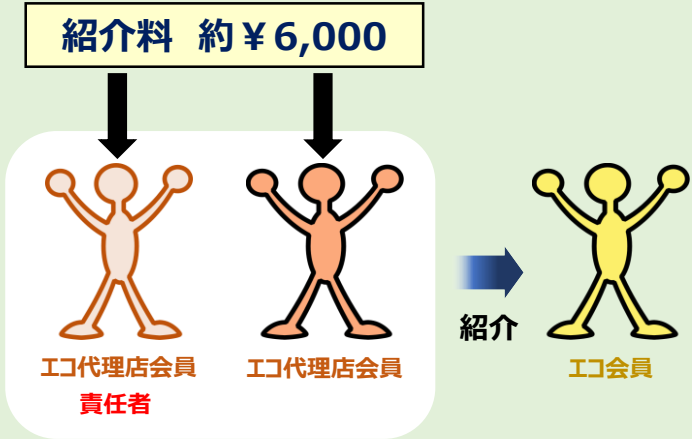

新紹介料ルール

工口総代理店会員が工口会員を紹介 ⇒ 紹介料 約 ¥ 6,000 もらえる
 工口総代理店会員(責任者)が工口会員を紹介 ⇒ ”

工口総代理店会員が工口代理店会員を紹介 ⇒ 紹介料 約 ¥ 3,000 もらえる
 工口総代理店会員(責任者)が工口代理店会員を紹介 ⇒ ”

工口総代理店会員が工口総代理店会員を紹介 ⇒ 紹介料 約 ¥ 2,000 もらえる
 工口総代理店会員(責任者)が工口総代理店会員を紹介 ⇒ ”