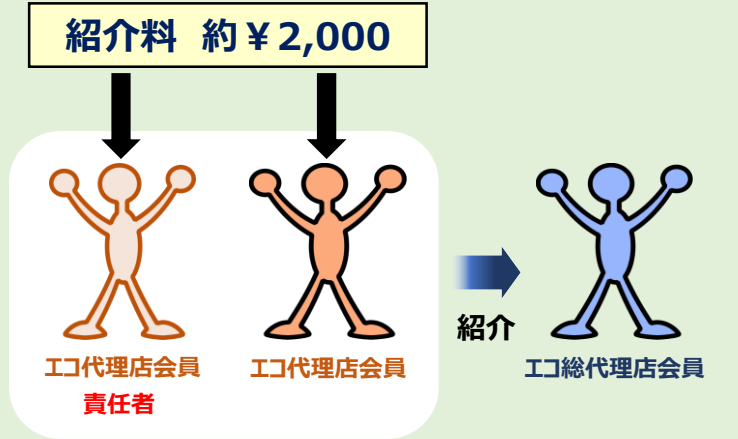

工口代理店会員が工口総代理店会員を紹介 ⇒ 紹介料 約 ¥ 2,000 もらえる
工口代理店会員(責任者)が工口総代理店会員を紹介 ⇒ ”