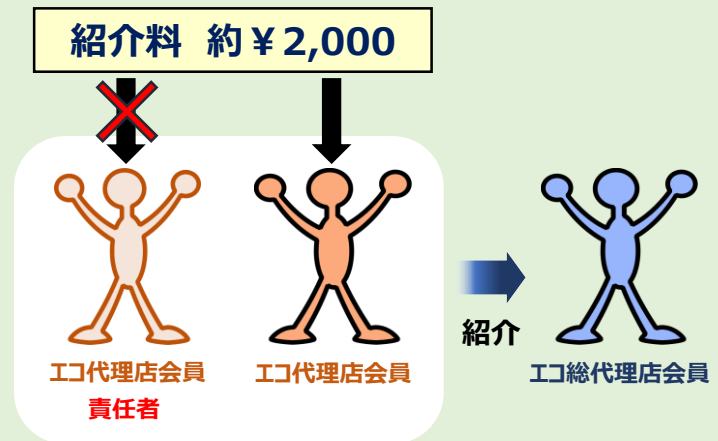

工口代理店会員が工口総代理店会員を紹介 ⇒ 紹介料 約 ¥2,000 もらえる
工口代理店会員(責任者)が工口総代理店会員を紹介 ⇒ 紹介料はもらえない