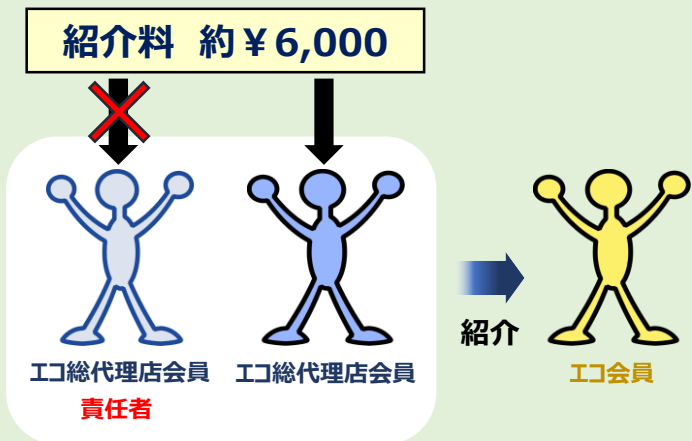

これまでの紹介料ルール

工口総代理店会員が工口会員を紹介 ⇒ 紹介料 約 ¥6,000 もらえる
 工口総代理店会員(責任者)が工口会員を紹介 ⇒ 紹介料はもらえない

工口総代理店会員が工口代理店会員を紹介 ⇒ 紹介料 約 ¥3,000 もらえる
 工口総代理店会員(責任者)が工口代理店会員を紹介 ⇒ 紹介料はもらえない

工口総代理店会員が工口総代理店会員を紹介 ⇒ 紹介料 約 ¥2,000 もらえる
 工口総代理店会員(責任者)が工口総代理店会員を紹介 ⇒ 紹介料はもらえない

工口代理店会員が工口会員を紹介 ⇒ 紹介料 約 ¥6,000 もらえる
 工口代理店会員(責任者)が工口会員を紹介 ⇒ 紹介料はもらえない

工口代理店会員が工口代理店会員を紹介 ⇒ 紹介料 約 ¥3,000 もらえる
 工口代理店会員(責任者)が工口代理店会員を紹介 ⇒ 紹介料はもらえない

工口代理店会員が工口総代理店会員を紹介 ⇒ 紹介料 約 ¥2,000 もらえる
 工口代理店会員(責任者)が工口総代理店会員を紹介 ⇒ 紹介料はもらえない